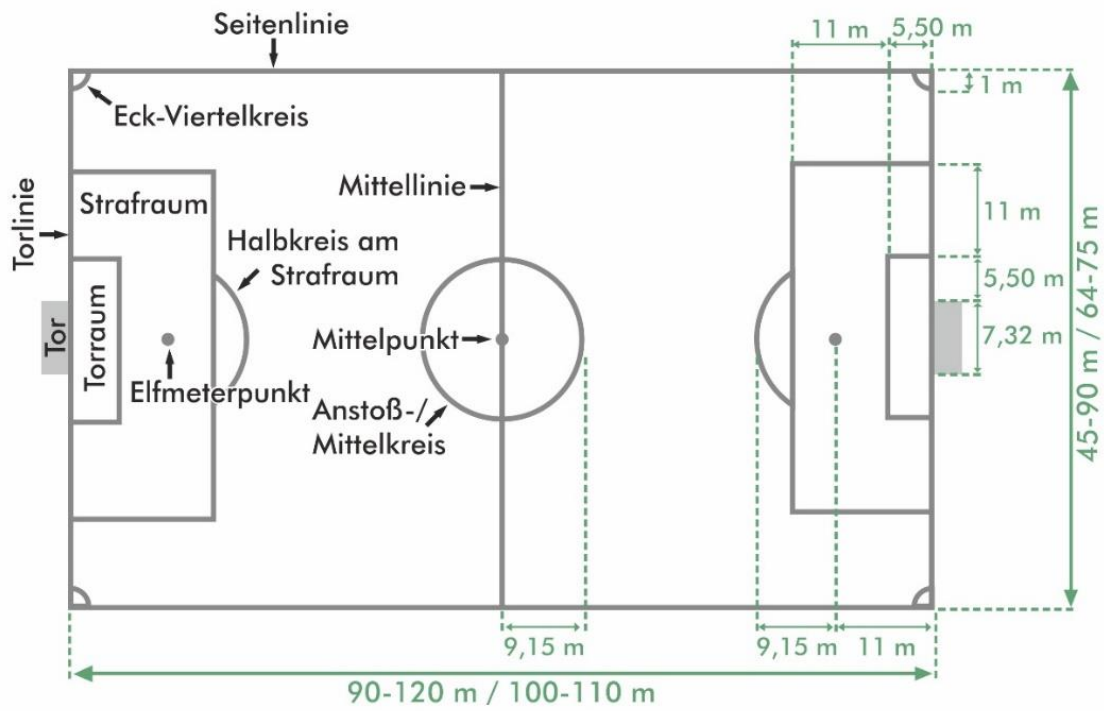

Aushang Frankenberg Ederstadion
Platzaufbau

	Spielplan	Ort /Platz	
Gesamt SG Eder			
	Spielplan	Spielfeldgröße	
B Jugend			
C Jugend			
E Jugend I			
E Jugend II			

Spielefeldverteilung Frankenberg

11er Feld B Jugend

Was der Platz hergibt

7er Feld C Jugend (Norweger Modell)

70m x 68m

Strafraum: 12 m X 29 m

Torraum: 4 m X 13 m

Torgröße: 2 m X 5 m

Strafstoßpunkt: 9 m

E-Jugend

35m x 55m