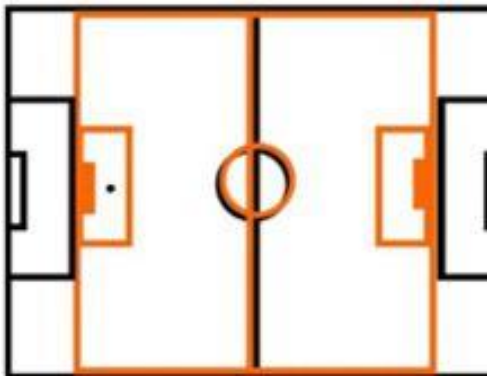

Aushang Frankenberg Ederstadion
Platzaufbau

	Spielplan	Ort /Platz	
Gesamt SG Eder			
	Spielplan	Spielfeldgröße	
B Jugend			
C Jugend			
E Jugend I			
E Jugend II			

Spielefeldverteilung Frankenberg

11er Feld B Jugend

Was der Platz hergibt

7er Feld C Jugend (Norweger Modell)

70m x 68m

Strafraum: 12 m X 29 m

Torraum: 4 m X 13 m

Torgröße: 2 m X 5 m

Strafstoßpunkt: 9 m

E-Jugend

35m x 55m