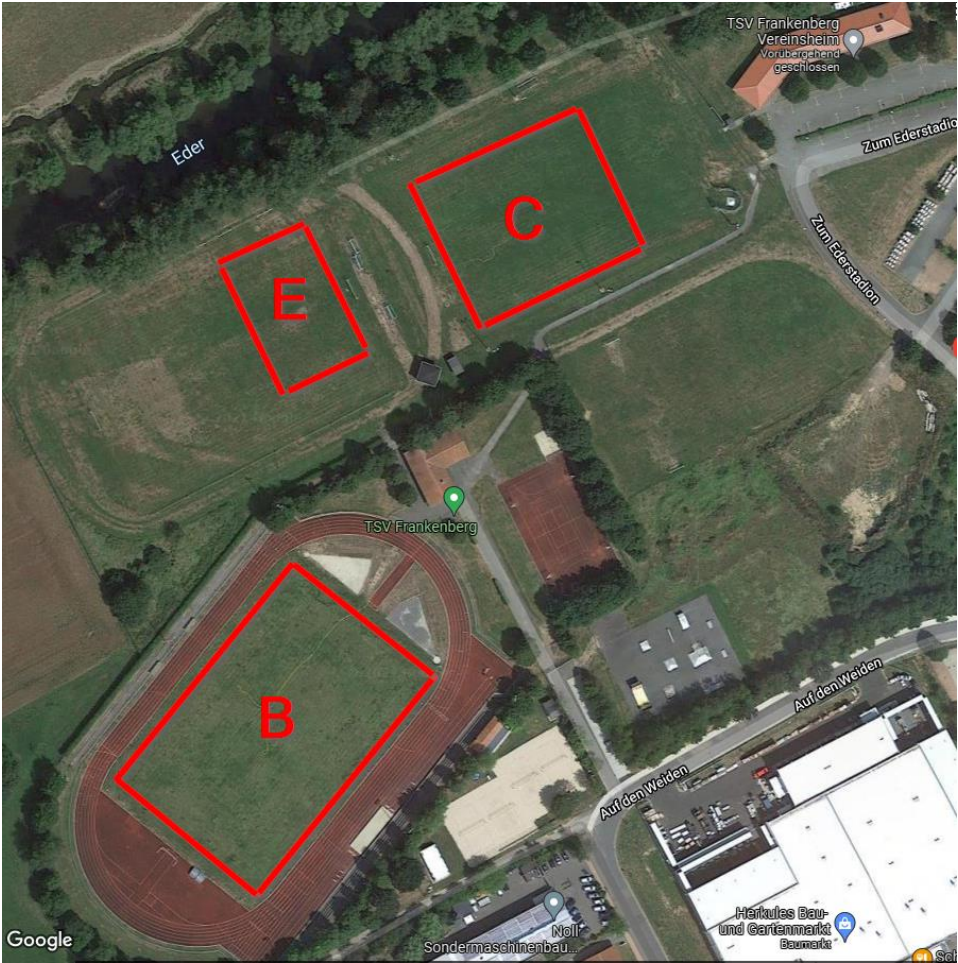

Aushang Frankenberg Ederstadion
Platzaufbau

	Spielplan	Ort /Platz	
Gesamt SG Eder			
	Spielplan	Spielfeldgröße	
B Jugend			
C Jugend			
E Jugend I			
E Jugend II			

Spielefeldverteilung Frankenberg

11er Feld B Jugend

Was der Platz hergibt

7er Feld C Jugend (Norweger Modell)

70m x 68m

Strafraum: 12 m X 29 m

Torraum: 4 m X 13 m

Torgröße: 2 m X 5 m

Strafstoßpunkt: 9 m

E-Jugend

35m x 55m